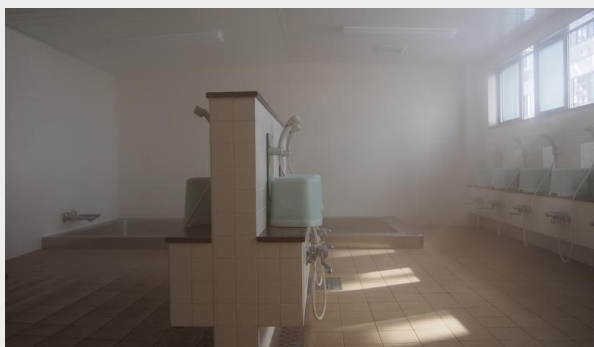

岩手大学
同袍寮
寮案内

○同袍寮の概要

- 同袍寮は上田地区（キャンパス内）に位置する男子学生寮です。4階建てで、居室はすべて1人部屋です。寮生同士で協力しながら生活しています。
- 所在地 盛岡市上田三丁目18-15
(キャンパス内)
- 建築構造 鉄筋コンクリート造4階建
- 建築年 平成23年改築
- 寮タイプ 個室、自炊
- 入寮期間 2年
- 室内設備 トイレ、ミニキッチン、ロッカー、
吊り戸棚、ベッド、机、冷蔵庫、
IH調理器、冷暖房エアコン、
インターネット回線（要契約）
- 共用施設 浴室、シャワー室、ランドリー室、
談話室、ラウンジ

○寮内の様子

【廊下】

【浴室】

【ラウンジ】

○居室の様子

【内装】

【キッチン】

【トイレ】

○寮での日常生活について

- 共用多目的スペース

上田寮にはラウンジ、談話室の2つの共用スペースがあります。

- 浴室、シャワー室

共同浴場と20分100円のコインシャワーがあります。コインシャワーは24時間利用可能です。

- 洗濯

洗濯機と乾燥機があり、いずれも100単位で利用できます。

- 配達物受け取り